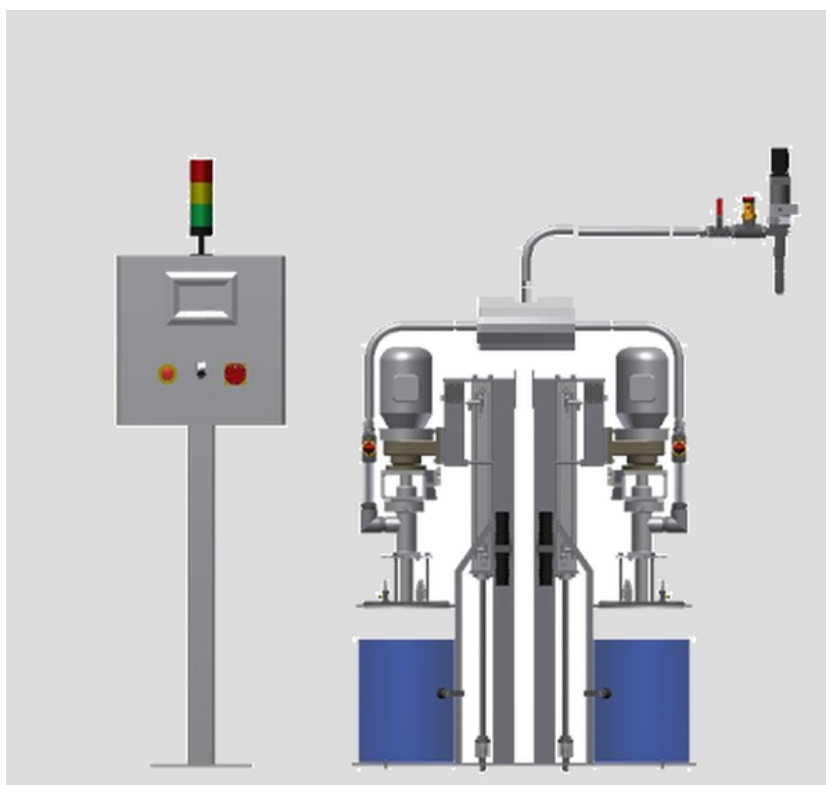

<https://screwpump.nt-rt.ru> || ncz@nt-rt.ru

Системы дозирования 1С

Все от А до Я!

Опции

NBE 20 twin используется для опорожнения бочек, наполненных Betaseal 1965, и непрерывной подачи материала в наш дозатор. Betaseal 1965 - однокомпонентный клеящий состав с превосходной адгезией к краске, который в первую очередь разработан в сотрудничестве с производителями автомобилей.